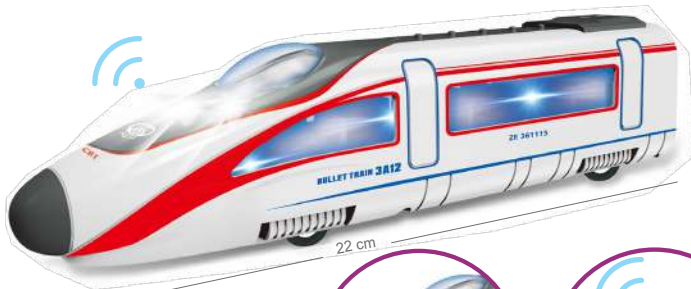

6 PCS DISPLAY
21 cm
BEST SELLER