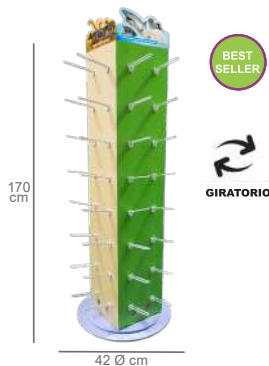

Ref: **00600 74090**
Expositor Aurora Bandejas C/
Ruedas 170 cm
U/E.: 1/1

Ref: **00600 74109**
Expositor Aurora Eco Nation Cartón
152x61x31 cm
U/E.: 1/1

GIRATORIO