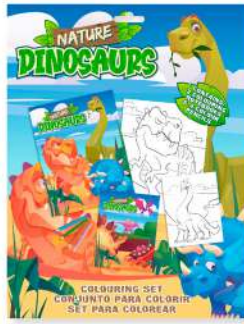

Ref: 02700 18108
Set para Colorear Dinosaurios CDU
U/E.: 12/48

COLOURING SET

Ref: 02700 18109
Bolígrafo 6 Colores Dinosaurios CDU
U/E.: 12/288

6 COLOUR PEN

Ref: 02700 18110
Set de Viaje Dinosaurios CDU
U/E.: 6/24

TRAVEL ART-SET

Ref: 02700 18111
Set de Papelería Dinosaurios CDU
U/E.: 12/48

STATIONERY SET

Ref: 02700 18112
Cantimplora de Aluminio 500 ML Dinosaurios CDU
U/E.: 12/24

ALUMINUM CANTEN