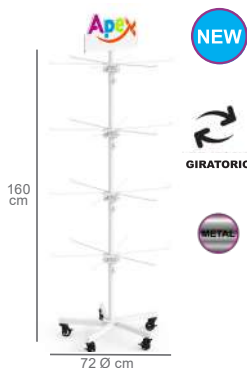

**DOBLE CARA  
GIRATORIO**

**METAL**

**Con Ganchos**

Ref: **02400 13131**  
Expositor Apex Metal Doble Cara  
50x25 cm  
U/E.: 1/1

**BEST SELLER**

Ref: **02400 13134**  
Expositor Apex Blanco  
160x55x43 cm  
U/E.: 1/1