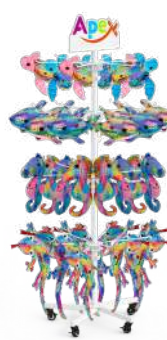

NEW

GIRATORIO

METAL

Ref: **EXP-STOCK-012**
Expos. Metal 160x72 Ø cm
Con Stock Souvenir MOSAICO
U/E.: 1/1

[Consultar Condiciones](#)